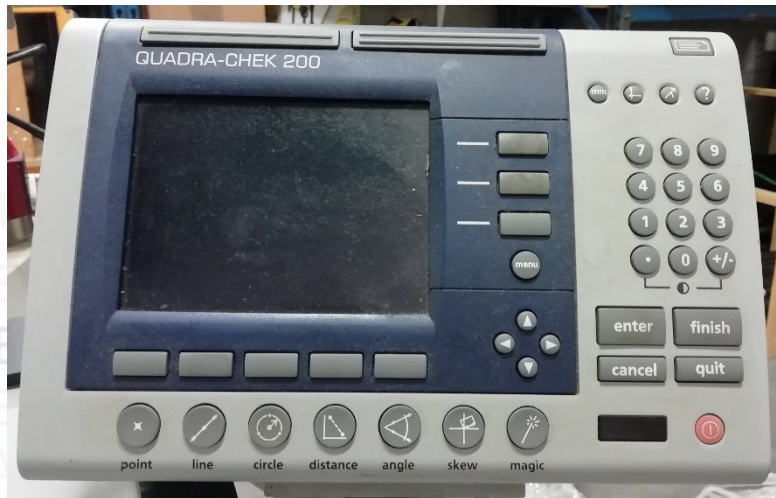

- Modèle 119 SZB à écran pupitre
- Ecran : 550 mm x 450 mm
- Table support pièces : 170 mm x 150 mm
- Agrandissements : 10 / 20 / 50 / 100
- Afficheur Quadra-Chek 200

- Prix : Nous consulter